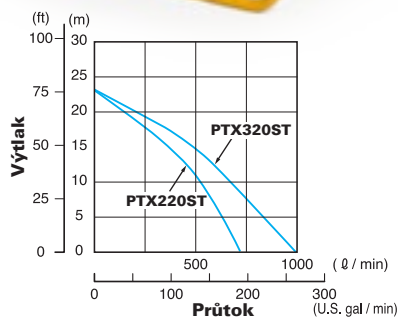

**SUBARU EX OHC systém umožňuje dokonalé mazání.** Motorový olej je dopravován rozvodovým řetězem na vačku a ventily, kdy ve spodní části motoru je rozstříkovaná a unikátně chlazen.

**OHC (Over Head Camshaft)** Novodobý ventilový rozvod, kdy vačkový hřídel je umístěn v hlavě válce s ventily. Toto umístění vačkového hřídele snižuje nepřesnost vůlí provozu motoru oproti OHV rozvodu.