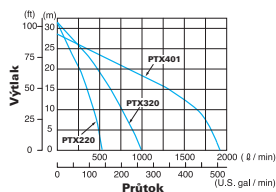

|                                      | PTV110 MINI         | PTX220  | PTX320              | PTX401                  |
|--------------------------------------|---------------------|---|---------------------|-------------------------|
| <b>Typ</b>                           |                     | čerpadlo na čistou vodu - odstředivé                          |                     | Čerpadlo na čistou vodu |
| Maximální průtok (l/min)             | 150                 | 520   | 1000                | 1800                    |
| Celkový výtlaček (m)                 | 35                  | 32  | 32                  | 28                      |
| Sací hloubka (m)                     | 8                   | 8   | 8                   | 8                       |
| Ø Sání / Ø Výtlačku (mm)             | 25,4 x 25,4 (1"x1") | 50,8 x 50,8 (2"x2")   | 76,2 x 76,2 (3"x3") | 101,6 x 101,6 (4"x4")   |
| Hrúbost kalu (mm)                    | 6                   | 10  | 10                  | 10                      |
| Mechanické těsnění                   |                     | Keramik - karbon  |                     |                         |
| Model motoru                         | Subaru EH035        | Subaru EX13   | Subaru EX17         | Subaru EX27             |
| Typ motoru                           | OHV čtyřdobý        |   | OHC čtyřdobý        |                         |
| Palivo                               |                     | Automobilový bezolovnatý benzin (Natural 95)                  |                     |                         |
| Objem palivové nádrže (l)            | 0,65                | 2,7   | 3,6                 | 6,1                     |
| Olejový senzor                       | Ne                  |   | Ano                 |                         |
| Startování                           |                     | Ruční   |                     |                         |
| Hmotnost (suchá) (kg)                | 6,7                 | 24,9  | 27,6                | 44,5                    |
| Rozměry (délka x šířka x výška) (mm) | 356 x 234 x 339     | 470 x 344 x 414   | 527 x 368 x 417     | 610 x 425 x 565         |
| Příslušenství                        |                     | 1x sací koš, 2x šroubení, 3x spona, klíč na zapalovací svíčku |                     |                         |