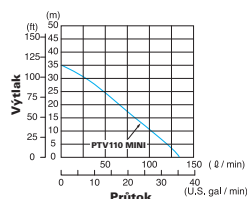

|                                      | PTV110 MINI         | PTX220  | PTX320              | PTX401                  |
|--------------------------------------|---------------------|---|---------------------|-------------------------|
| <b>Typ</b>                           |                     | čerpadlo na čistou vodu - odstředivé                          |                     | Čerpadlo na čistou vodu |
| Maximální průtok (l/min)             | 150                 | 520   | 1000                | 1800                    |
| Celkový výtlaček (m)                 | 35                  | 32  | 32                  | 28                      |
| Sací hloubka (m)                     | 8                   | 8   | 8                   | 8                       |
| Ø Sání / Ø Výtlačku (mm)             | 25,4 x 25,4 (1"x1") | 50,8 x 50,8 (2"x2")   | 76,2 x 76,2 (3"x3") | 101,6 x 101,6 (4"x4")   |
| Hrúbost kalu (mm)                    | 6                   | 10  | 10                  | 10                      |
| Mechanické těsnění                   |                     | Keramik - karbon  |                     |                         |
| Model motoru                         | Subaru EH035        | Subaru EX13   | Subaru EX17         | Subaru EX27             |
| Typ motoru                           | OHV čtyřdobý        |   | OHC čtyřdobý        |                         |
| Palivo                               |                     | Automobilový bezolovnatý benzin (Natural 95)                  |                     |                         |
| Objem palivové nádrže (l)            | 0,65                | 2,7   | 3,6                 | 6,1                     |
| Olejový senzor                       | Ne                  |   | Ano                 |                         |
| Startování                           |                     | Ruční   |                     |                         |
| Hmotnost (suchá) (kg)                | 6,7                 | 24,9  | 27,6                | 44,5                    |
| Rozměry (délka x šířka x výška) (mm) | 356 x 234 x 339     | 470 x 344 x 414   | 527 x 368 x 417     | 610 x 425 x 565         |
| Příslušenství                        |                     | 1x sací koš, 2x šroubení, 3x spona, klíč na zapalovací svíčku |                     |                         |