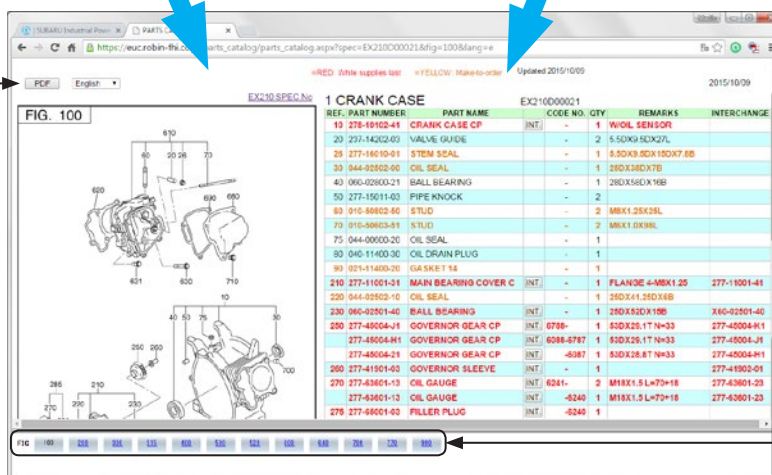

# Vyhledávání náhradních dílů podle:

A. TYPU / MODELU MOTORU

nebo

B. VÝROBNÍHO ČÍSLA

Klikněte na váš požadovaný typ motoru SUBARU. Např. EX210

Zadejte výrobní číslo motoru, které je vyraženo na patce motoru a poté klikněte na tlačítko ENTER.

V tabulce jsou uvedeny konkrétní díly dané specifikace motoru. POZOR – obrázek je jen orientační. Řiďte se tabulkou.

Zde jsou uvedeny jednotlivé katalogové listy, kde je možné zobrazovat jednotlivé stránky katalogu s objednávacími čísly SUBARU Robin a to pouhým kliknutím na danou stránku.