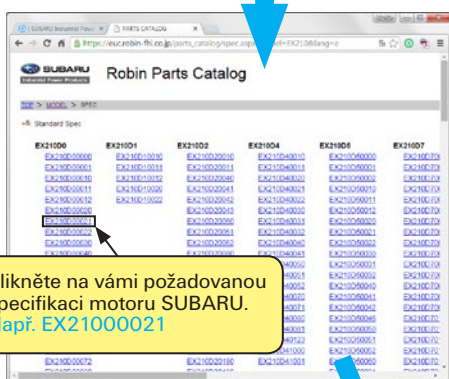

# Vyhledávání náhradních dílů podle:

A. TYPU / MODELU MOTORU

nebo

B. VÝROBNÍHO ČÍSLA

Klikněte na váš požadovaný typ motoru SUBARU. Např. EX210

Zadejte výrobní číslo motoru, které je vyraženo na patce motoru a poté klikněte na tlačítko ENTER.

Klikněte na váš požadovanou specifikaci motoru SUBARU. Např. EX21000021

Zobrazí se typy motorů s daným výrobním číslem. Klikněte na požadovaný typ motoru, který potřebujete zobrazit. Např. EX210

Kliknutím na tlačítko PDF je možné danou stránku vytisknout na vaši tiskárně anebo uložit v počítači.

V tabulce jsou uvedeny konkrétní díly dané specifikace motoru. POZOR – obrázek je jen orientační. Řiďte se tabulkou.

Zde jsou uvedeny jednotlivé katalogové listy, kde je možné zobrazovat jednotlivé stránky katalogu s objednávacími čísly SUBARU Robin a to pouhým kliknutím na danou stránku.