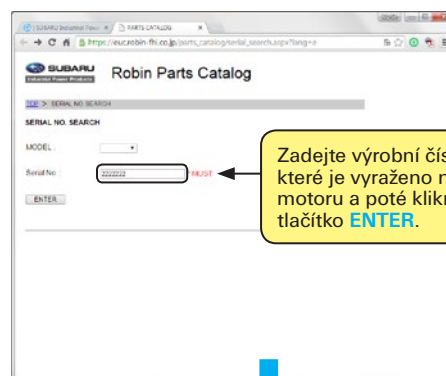

# Vyhledávání náhradních dílů podle:

A. TYPU / MODELU MOTORU

nebo

B. VÝROBNÍHO ČÍSLA

Klikněte na váš požadovaný typ motoru SUBARU. Např. EX210

Zadejte výrobní číslo motoru, které je vyraženo na patce motoru a poté klikněte na tlačítko ENTER.

Klikněte na váš požadovanou specifikaci motoru SUBARU. Např. EX21000021

Zobrazí se typy motorů s daným výrobním číslem. Klikněte na požadovaný typ motoru, který potřebujete zobrazit. Např. EX210

Kliknutím na tlačítko PDF je možné danou stránku vytisknout na vaši tiskárně anebo uložit v počítači.

V tabulce jsou uvedeny konkrétní díly dané specifikace motoru. POZOR – obrázek je jen orientační. Řiďte se tabulkou.

Zde jsou uvedeny jednotlivé katalogové listy, kde je možné zobrazovat jednotlivé stránky katalogu s objednávacími čísly SUBARU Robin a to pouhým kliknutím na danou stránku.