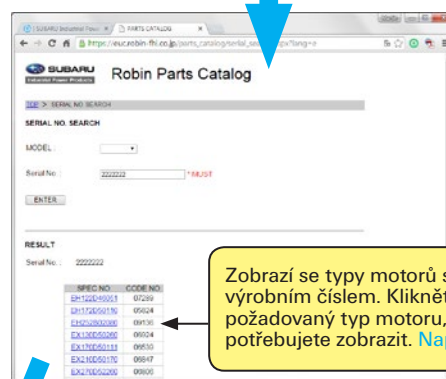

# Vyhledávání náhradních dílů podle:

A. TYPU / MODELU MOTORU

nebo

B. VÝROBNÍHO ČÍSLA

Klikněte na váš požadovaný typ motoru SUBARU. Např. EX210

Zadejte výrobní číslo motoru, které je vyraženo na patce motoru a poté klikněte na tlačítko ENTER.

Klikněte na váš požadovanou specifikaci motoru SUBARU. Např. EX21000021

Zobrazí se typy motorů s daným výrobním číslem. Klikněte na požadovaný typ motoru, který potřebujete zobrazit. Např. EX210

Kliknutím na tlačítko PDF je možné danou stránku vytisknout na vaši tiskárně anebo uložit v počítači.

V tabulce jsou uvedeny konkrétní díly dané specifikace motoru. POZOR – obrázek je jen orientační. Řiďte se tabulkou.

Zde jsou uvedeny jednotlivé katalogové listy, kde je možné zobrazovat jednotlivé stránky katalogu s objednávacími čísly SUBARU Robin a to pouhým kliknutím na danou stránku.