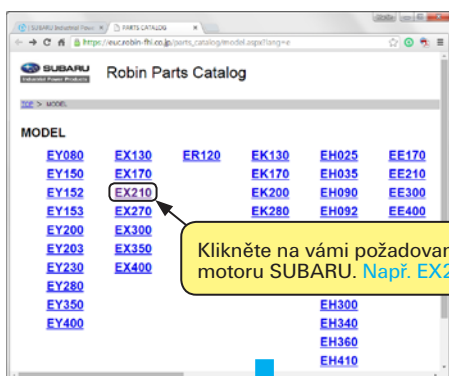

**ČIČOVNA**  
288 110  
ečinnost AMI CZ

Vyrobila společnost **Fresh Services s.r.o.**  
© 2014 AMI CZ.cz

e-shop, ceník a katalogy náhradních dílů na:

**[www.amicz.cz](http://www.amicz.cz)**

AMI CZ s.r.o. | Služeb 4, 108 52 Praha 10 | Czech Republic  
telefon: +420 602 288 111 | e-mail: info@amicz.cz

# Vyhledávání náhradních dílů podle:

A. TYPU / MODELU MOTORU

nebo

B. VÝROBNÍHO ČÍSLA

Klikněte na váš požadovaný typ motoru SUBARU. Např. EX210

Zadejte výrobní číslo motoru, které je vyraženo na patce motoru a poté klikněte na tlačítko ENTER.